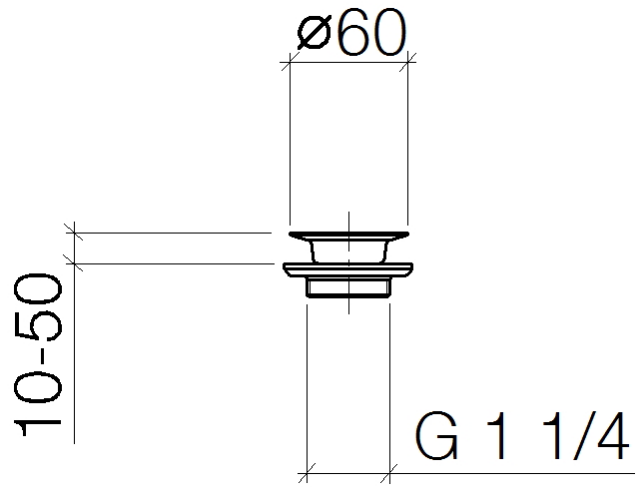

## Griglia di scarico 1 1/4" - Bronzo spazzolato

---

IMO

10 100 970

10 100 970

10 100 970

Parts for other  
finishes can be found  
here: Cromato

### Elenco delle parti di ricambio

N.	Codice articolo	Denominazione	Quantità necessaria	Tempo di produzione
1	09 30 30 115-42	vite	1	60
2	09 11 01 005-42	colino	1	60
3	09 14 03 005 90	guarnizione	1	60
4	09 11 01 007-07	scarico	1	60