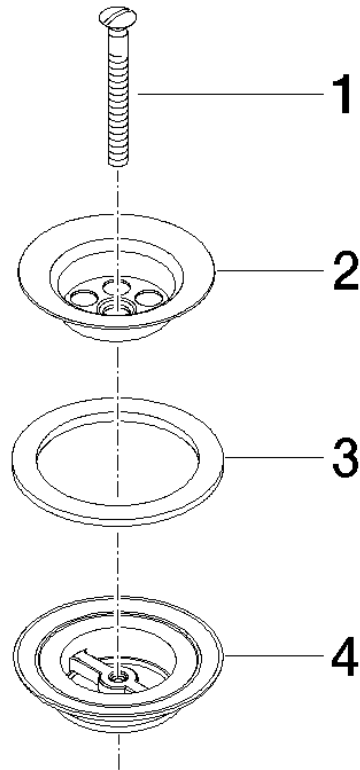

## Griglia di scarico 1 1/4" - Bronzo spazzolato

---

IMO

10 100 970

10 100 970

10 100 970

Parts for other  
finishes can be found  
here: Cromato

### Elenco delle parti di ricambio

N.	Codice articolo	Denominazione	Quantità necessaria	Tempo di produzione
1	09 30 30 115-42	vite	1	60
2	09 11 01 005-42	colino	1	60
3	09 14 03 005 90	guarnizione	1	60
4	09 11 01 007-07	scarico	1	60